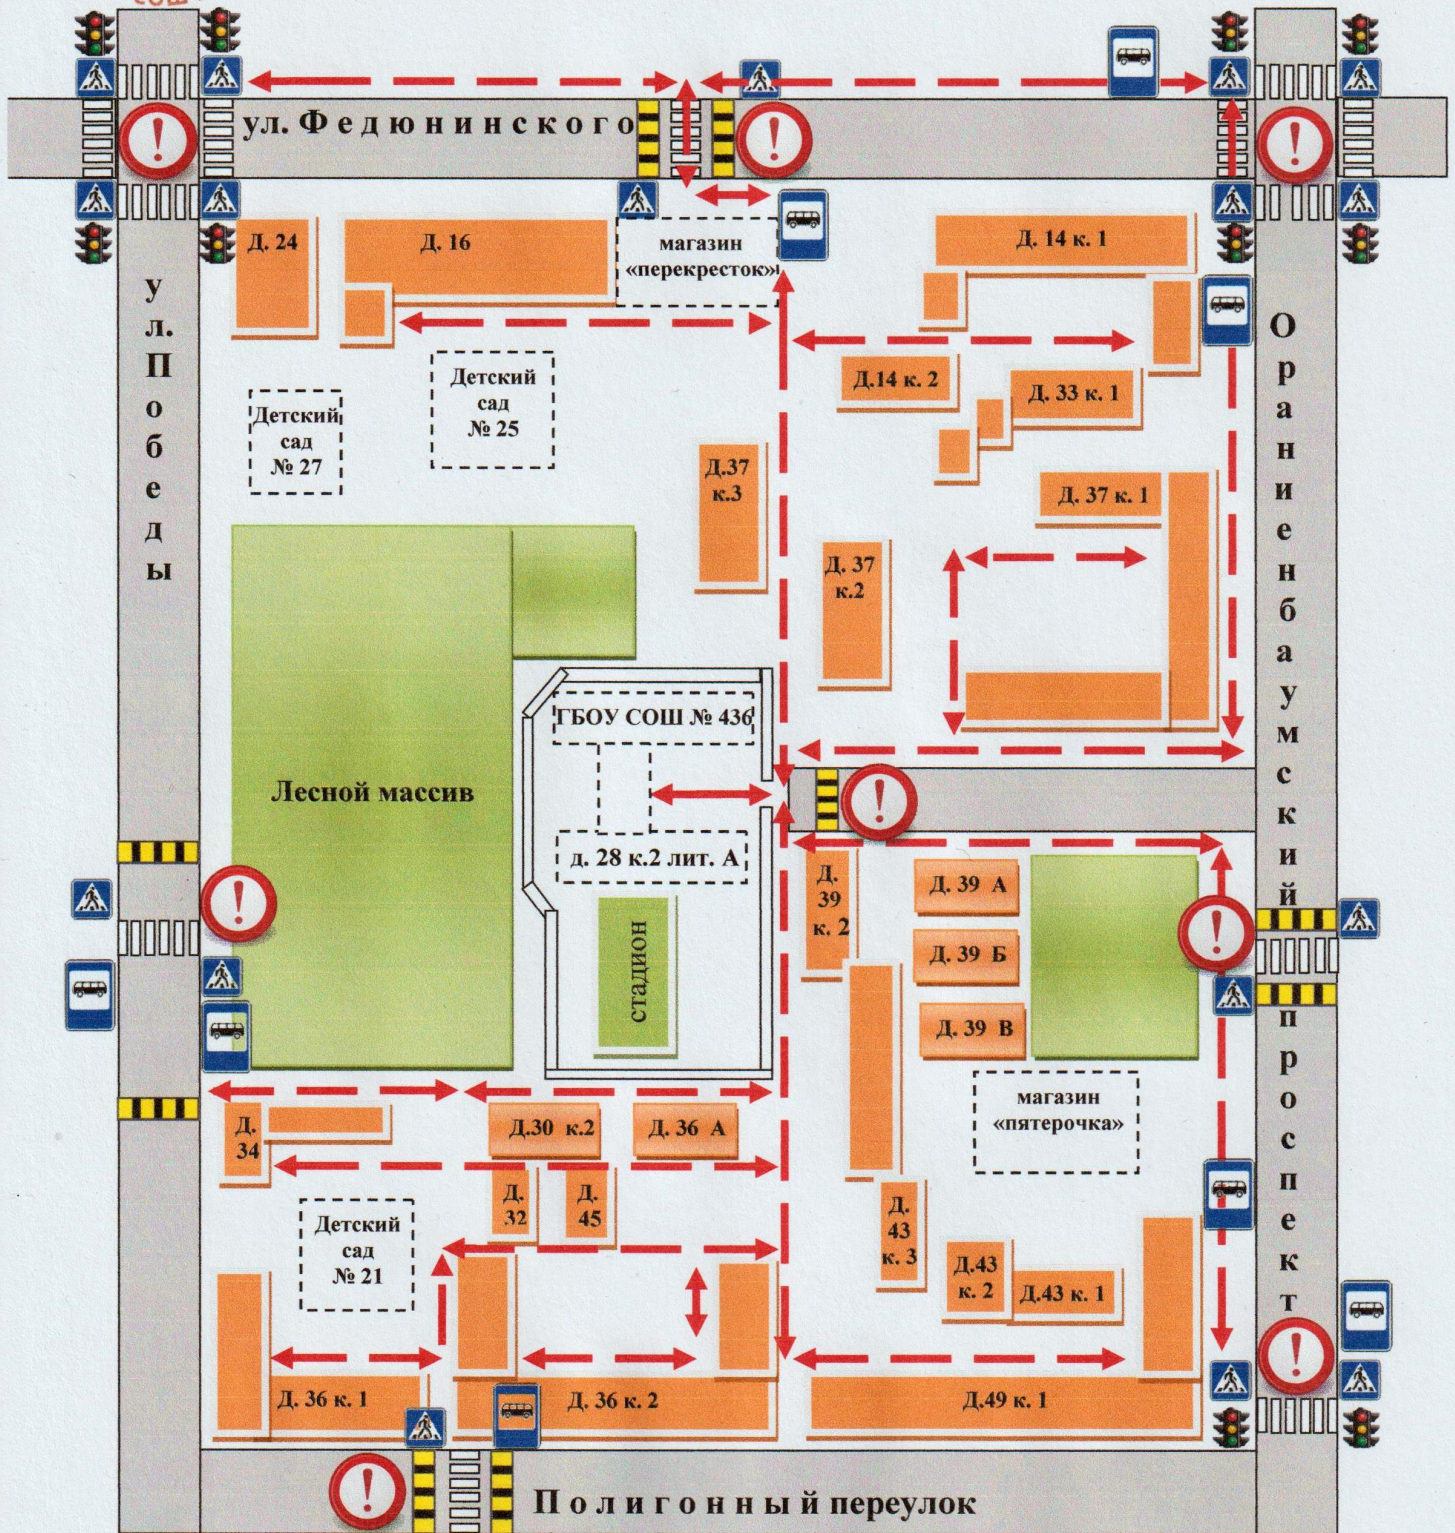

# СХЕМА БЕЗОПАСНОГО МАРШРУТА К ГБОУ СОШ № 436 2023-2024 учебный год

- пешеходный переход

- место остановки автобуса  
и (или) троллейбуса

- светофор

- места, требующие повышенного внимания

- искусственная неровность

- проезжая часть

- безопасный маршрут